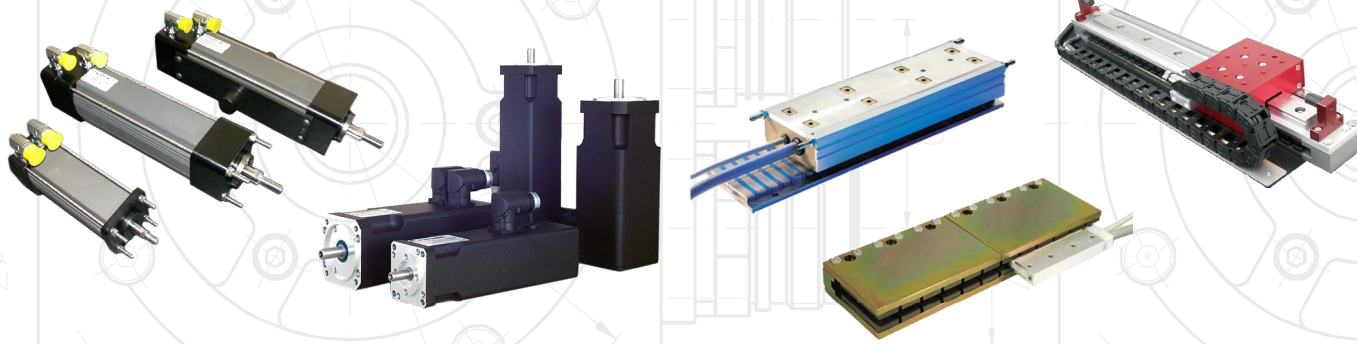

Faxantwort

Programm

9:30 Uhr: Eintreffen und Begrüßung aller Teilnehmer

10 Uhr: Vorführung 1. Teil: **Servomotoren - Linearmotoren - Linearstellzylinder - Lineareinheiten**

12 Uhr: Gemeinsames Mittagessen